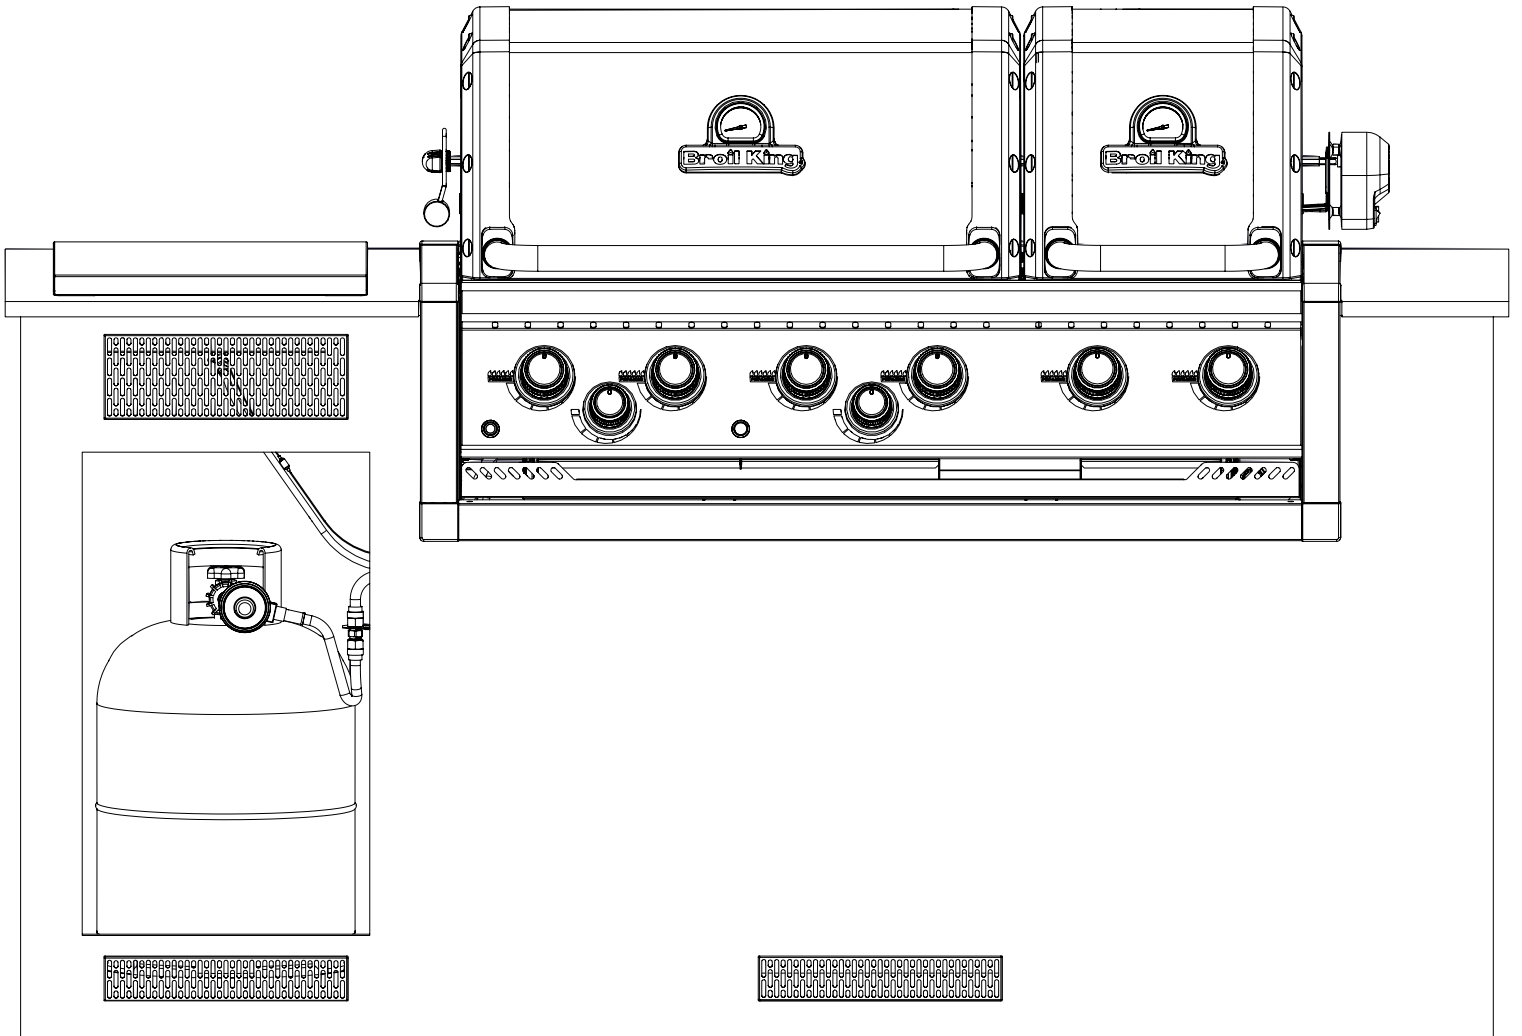

IMPERIAL 470 / 490 PARTS LIST

KEY #	ITEM #	DESCRIPTION	<u>9960-72DE</u>	<u>9960-73CH</u>	<u>9960-76CH</u>	<u>9960-82DE</u>	<u>9960-83CH</u>	<u>9960-86CH</u>
				<u>9960-73EU</u>	<u>9960-76DE</u>		<u>9960-83EU</u>	<u>9960-86DE</u>
				<u>9960-73UK</u>	<u>9960-76EU</u>		<u>9960-83UK</u>	<u>9960-86EU</u>
					<u>9960-76UK</u>			<u>9960-86UK</u>
1	77005-703	FIRE BOX ASSEMBLY	1	1	1	1	1	1
2	86005-303	LID ASSEMBLY - S.S	1	1	1	1	1	1
5	27249-904	GREASE SHIELD	4	4	4	4	4	4
7	Y-11544	BURNER SCREW	4	4	4	4	4	4
8	S21242	BURNER CLIP	4	4	4	4	4	4
18	22005-283	CAST STAINLESS STEEL GRID	4	4	4	4	4	4
20	22005-992	GRID - WARMING RACK	1	1	1	1	1	1
22	22025-904	COLLECTOR BOX	1	1	1	1	1	1
25	22909-104D	BURNER	4	•	•	4	•	•
	22909-104E	BURNER	•	4	•	•	4	•
	22909-104NGE	BURNER	•	•	4	•	•	4
26	22001-769	CONTROL KNOB	4	4	4	4	4	4
26A	22001-669	CONTROL KNOB	1	1	1	2	2	2
27	22002-264	CONTROL BEZEL	4	4	2	4	4	4
27A	22001-164	CONTROL BEZEL	1	1	1	2	2	2
28	22025-473	CONTROL COVER	1	1	1	•	•	•
	22025-494	CONTROL COVER	•	•	•	1	1	1
32	10111-15A	PIG TAIL HOSE ASSEMBLY	2	2	2	2	2	2
34	S13475-073	HOSE-SIDE BURNER	•	•	•	1	•	•
	S13475-079	HOSE-SIDE BURNER	•	•	•	•	1	•
	S13475-109	HOSE-SIDE BURNER	•	•	•	•	•	1
34A	Y-11230	COTTER PIN	•	•	•	1	1	1
35	79005-052	CONTROL ASSEMBLY	1	•	•	•	•	•
	79005-053	CONTROL ASSEMBLY	•	1	•	•	•	•
	79005-056	CONTROL ASSEMBLY	•	•	1	•	•	•
	29005-072	CONTROL ASSEMBLY	•	•	•	1	•	•
	29005-075	CONTROL ASSEMBLY	•	•	•	•	1	•
	29005-076	CONTROL ASSEMBLY	•	•	•	•	•	1
36	70342-20	ELECTRODE – SIDE BURNER	•	•	•	1	1	1
36A	70342-63	ELECTRODE – SIDE BURNER	•	•	•	1	1	1
37	20809-957	TUBE-REAR BURNER ASSY	1	1	1	1	1	1
38	Y-11990	HEX NUT	1	1	1	1	1	1
39	S15508	ELECTRODE - REAR BURNER	1	1	1	1	1	1
43A	10342-E22	ELECTRODE	1	1	1	1	1	1
43B	10342-E13	ELECTRODE	1	1	1	1	1	1
44	10342-43	ELECTRONIC IGNITOR	1	1	1	•	•	•
	10342-44	ELECTRONIC IGNITOR	•	•	•	1	1	1
44A	25070-925	IGNITOR WIRE	1	1	1	1	1	1
44B	25070-93	IGNITOR BUTTON	1	1	1	1	1	1
45	72039-904	IGNITOR BRACKET	1	1	1	1	1	1
46	72049-604	IGNITOR SHIELD	1	1	1	1	1	1
47	71209-034	TRIM FRONT SIDE	2	2	2	2	2	2
48	71055-004	GREASE PAN	1	1	1	1	1	1
49	71065-004R	DRAWER	1	1	1	1	1	1
51	22209-904	FLAV-R-WAVE ®	4	4	4	4	4	4
52	73170-014	TRIM SIDE - SIDE BURNER	•	•	•	2	2	2
53	73170-024	TRIM FRONT - SIDE BURNER	•	•	•	2	2	2
56	24005-12A	HANDLE	1	1	1	1	1	1
58	54009-936	HANDLE BEZEL	2	2	2	2	2	2
59	10081-BK630	NAMEPLATE	1	1	1	1	1	1
60	10571-6	HEAT INDICATOR	1	1	1	1	1	1
74	Y-99100	DRAWER SLIDE	2	2	2	2	2	2
80	71109-034R	TRIM SIDE - LH	1	1	1	1	1	1
81	71109-044R	TRIM SIDE - RH	1	1	1	1	1	1
84	70205-014	TRIM FRONT	1	1	1	1	1	1
88	71305-024	TRIM REAR	1	1	1	1	1	1
90	71625-004	BASE	1	1	1	1	1	1
101	Y-12130	CORNER CAP - 90 DEGREE	8	8	8	8	8	8